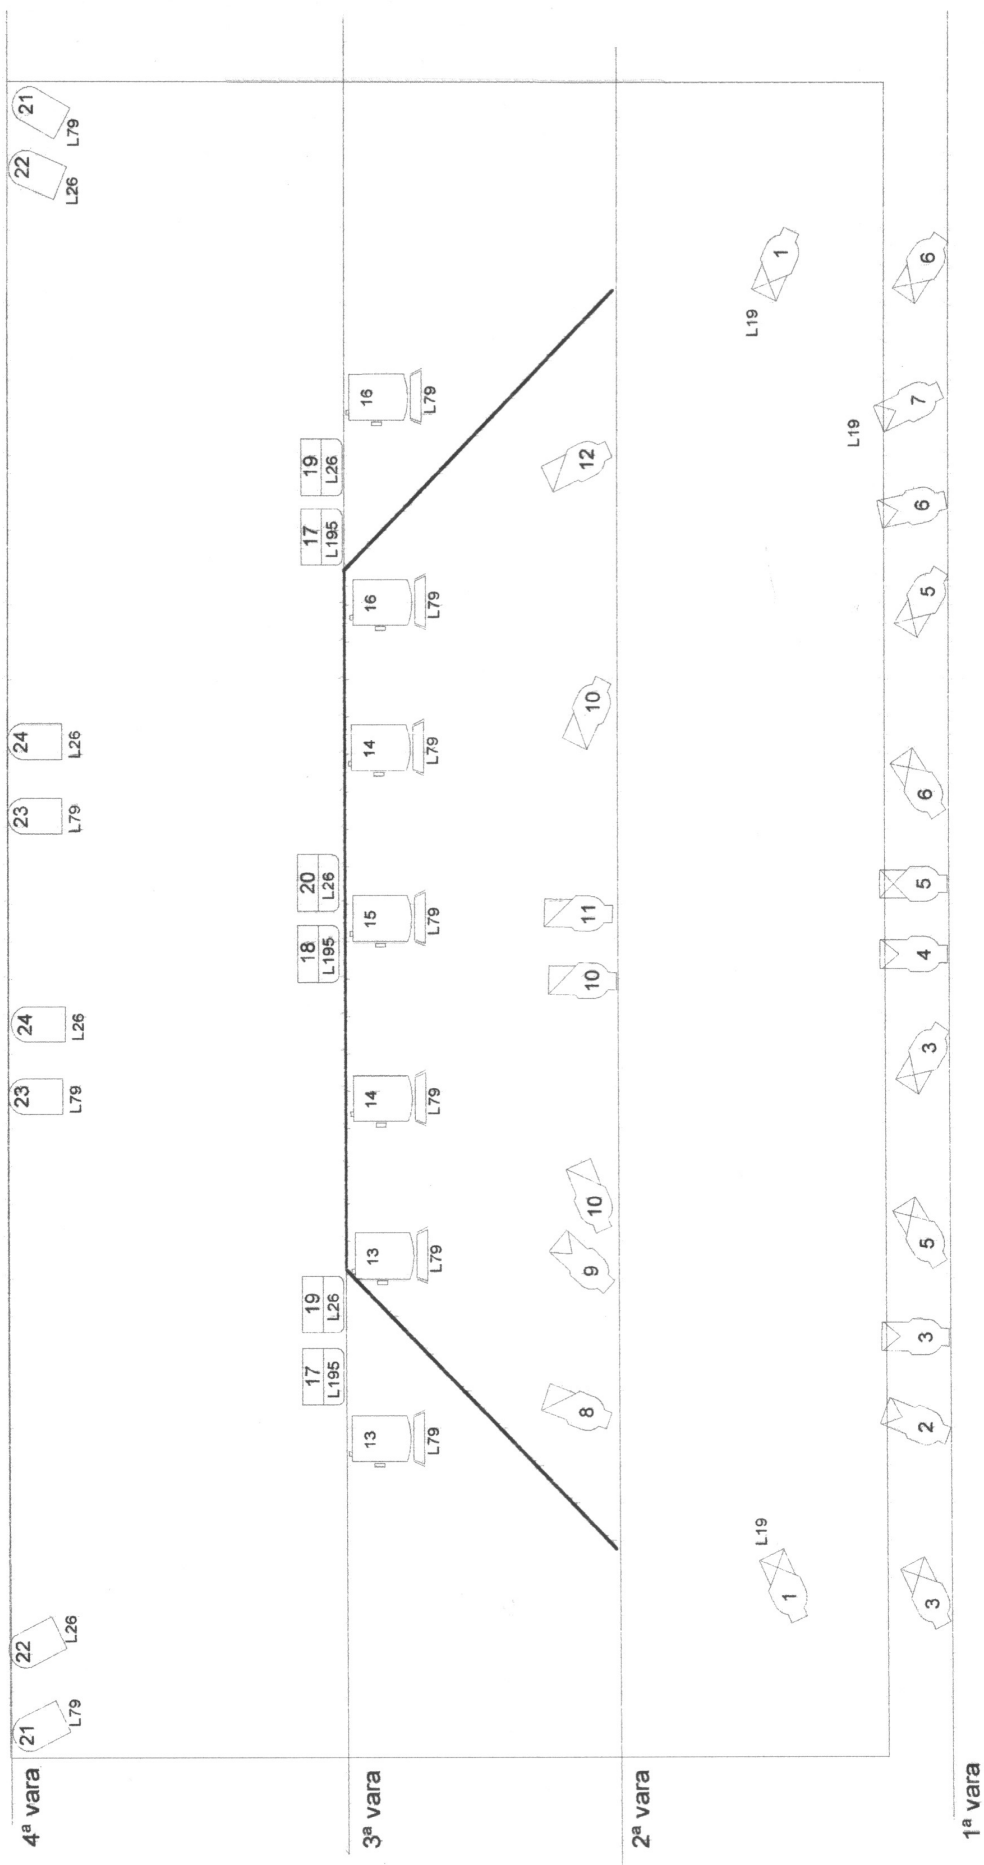

42 PROXECTORES
24 CANAIS

FILTROS
AZUL FORTE: 195 LEE AZUL MEDIO: 079 LEE
ROXO FORTE: 026 LEE ROXO MEDIO: 019 LEE

1

**TEATRO DO NOROESTE
EXTRARRÁDIOS**
Lighting Plan
Dir: Eduardo Alonso
Dsgnr: Eduardo Alonso
DR Por:
Folha:
Escala: 1 : 50
Data: 21/02/08

6 RECORTES PRELUDE 650 W. 16/30	6 RECORTES COEMAR 650 W. 16/28	9 RECORTES COEMAR 650 W. 22/35	7 PC COEMAR 1.000 W.	8 PAR-64 Nº 1 1.000 W.	6 CICLORAMA ASIMÉTRICO 500 W.
------------------------------------	-----------------------------------	-----------------------------------	-------------------------	---------------------------	----------------------------------

Scenário Licenciado Para: Eduardo Alonso, Teatro do Noroeste